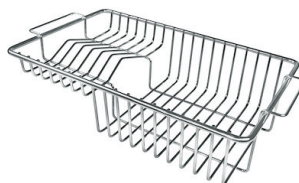

TECHNISCHE DATEN

Cut out size
Dimensioni per foratura top

OPTIONALES ZUBEHÖR

Edelstahlkorb
8612 000

Schneidebrett aus Glas
8631 300

Schneidebrett aus HPDE
8657 001

Schneidebrett Twin aus HPDE
8644 101

Tellerkorb aus Edelstahl
8100 303
* nur in Kombination mit dem Zubehör
8644 101

Tellerständer aus Edelstahl
8100 154

Weiße Wanne
8153 100

Weißer Korb
8612 100

Perforierte Edelstahlwanne
8151 000
* nur in Kombination mit dem Zubehör
8644 101

**Satz Reibe mit Halterung für Ring
und Auffangschale**
8159 101
* nur in Kombination mit dem Zubehör
8644 101

Tellerkorb aus Edelstahl
8100 201

PAARUNGEN

Mischbatterie Camillo
8467 000

Mischbatterie Lorenzo
8466 000

OPTIONALE AUTOMATISCHE ABLAUFGARNITUR

Automatischer Abfluss - PM
8407 113

Automatischer Abfluss Space - PA
8407 108