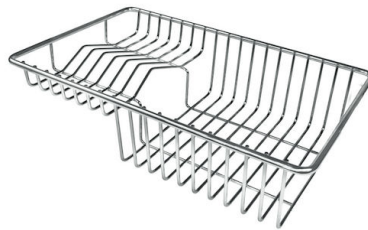

SPÜLBECKEN Stahlstärke 1 mm. Eine beachtliche Dicke, die maximale Robustheit für Spülen garantiert, die die Zeichen der Zeit nicht kennen.

SPÜLBECKEN MIT ENGEM RADIUS Quadratische Spülen mit modernem Design und erhöhtem Fassungsvermögen. Für minimale Ästhetik in Kombination mit maximaler Praktikabilität.

TECHNISCHE DATEN

Cut out size
Dimensioni per foratura top

OPTIONALES ZUBEHÖR

Edelstahlkorb
8612 000

Schneidebrett aus Glas
8631 300

Schneidebrett aus HPDE
8657 001

Schneidebrett Twin aus HPDE
8644 101

Tellerkorb aus Edelstahl
8100 303
* nur in Kombination mit dem Zubehör
8644 101

Tellerständer aus Edelstahl
8100 154

Weiße Wanne
8153 100

Weißer Korb
8612 100

Perforierte Edelstahlwanne
8151 000
* nur in Kombination mit dem Zubehör
8644 101

**Satz Reibe mit Halterung für Ring
und Auffangschale**
8159 101
* nur in Kombination mit dem Zubehör
8644 101